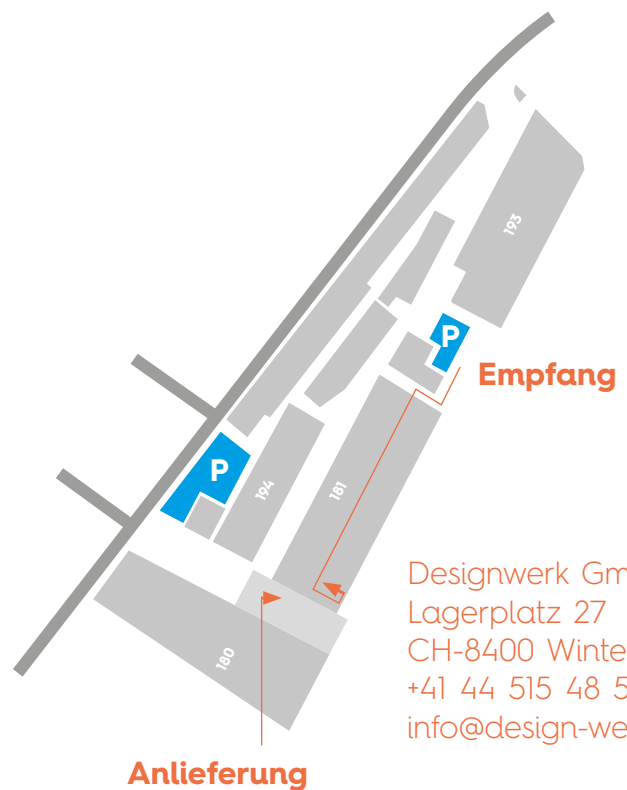

Anfahrt Designwerk GmbH

Designwerk GmbH
Lagerplatz 27
CH-8400 Winterthur
+41 44 515 48 58
info@design-werk.ch

www.design-werk.ch